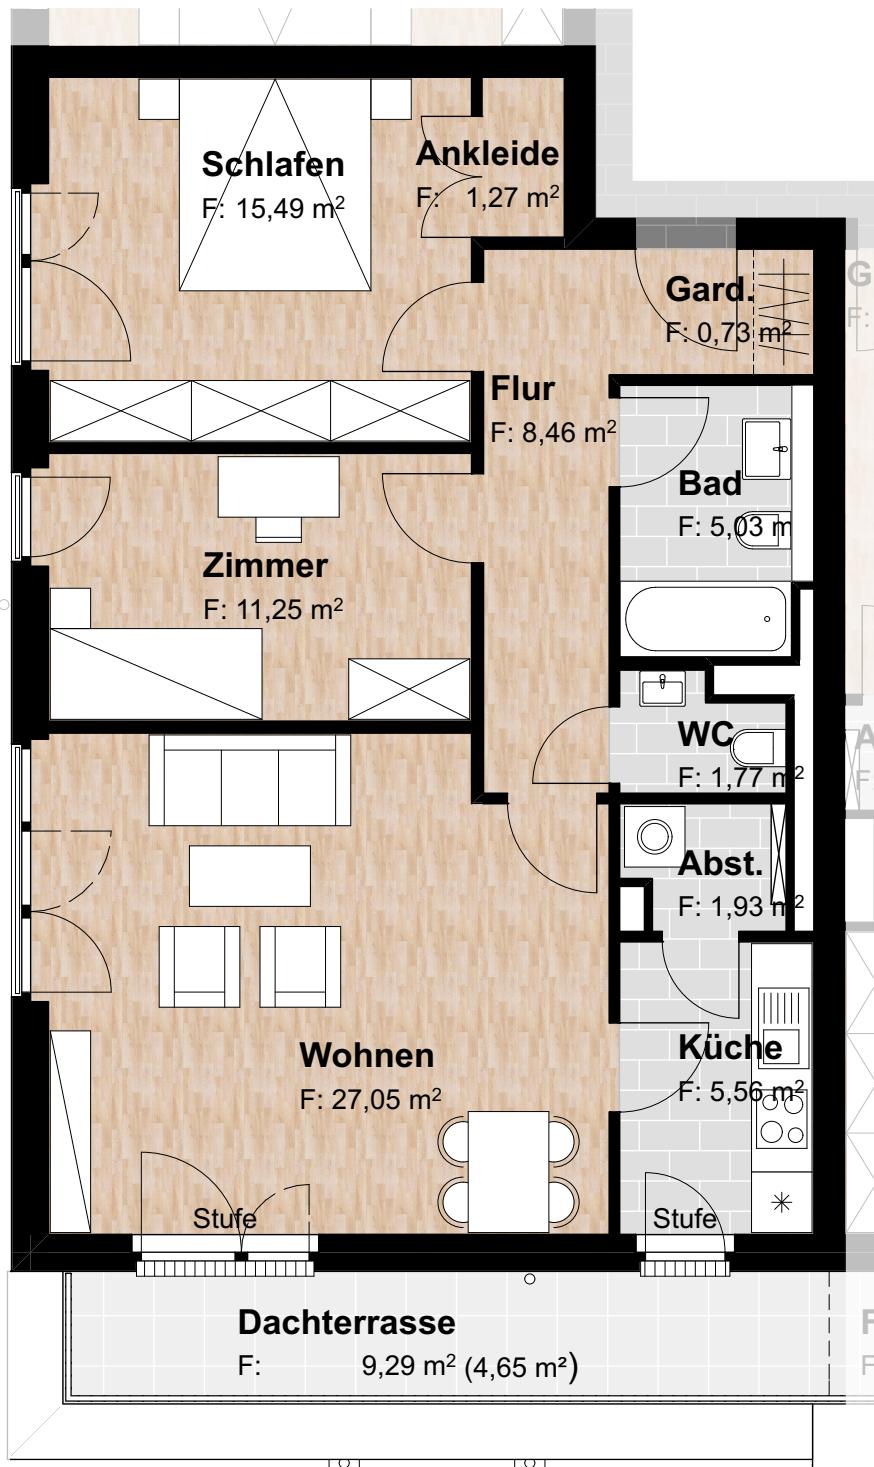

hygge<sup>+</sup>

wohn' dich glücklich!

Einheit 34 / III.OG

F = Fläche

3 Zimmer - 83,19 m<sup>2</sup>

Ansicht

Möbel, Einbauküche und Waschmaschine sind nicht im Kaufpreis enthalten, den genauen Lieferumfang definiert die Baubeschreibung. Darstellungen dienen der Illustration. Balkone-, Loggien-, und Terrassenflächen bis ≤ 10m<sup>2</sup> sind mit 50% und darüber mit 25% ihrer Grundfläche in der Wohnfläche enthalten. Alle Maße sind ca. Angaben und können sich im Planungsprozess und/oder durch Sonderwünsche ändern. Brüstungshöhen siehe Ansichtszeichnungen. Eine Änderung der Planung und der Ausführungsart behält sich der Verkäufer vor, soweit technisch zweckmäßig oder notwendig und dem Käufer zumutbar.